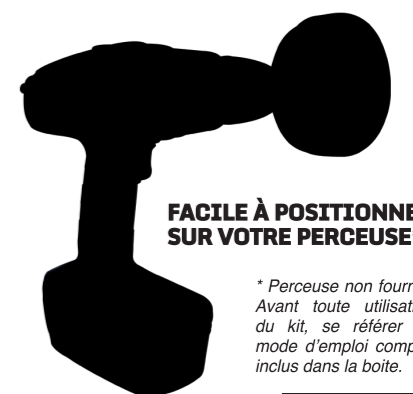

GS27
CLASSICS
KIT RÉNOVATION
OPTIQUES

GS27
CLASSICS

LIGNE DE SOINS POUR VÉHICULES
AUTO, MOTO & CYCLE

COMPOSITION :

+ 1 tube de 100ml
Rénovateur
Optiques GS27®

+ 1 adaptateur pour
perceuse tige Ø 6 mm

+ 1 mousse
Ø 80 x 25mm

+ 8 disques abrasifs Ø75 :
2 abrasifs P600
2 abrasifs P1000
2 abrasifs P2000
2 abrasifs P3000

+ 1 ruban adhésif
masquant
38mm x 10m

+ 1 sachet de
Lustreur Protecteur
Titanium+® GS27®
20ml

+ 1 microfibre
40 x 40cm

+ 1 notice
d'utilisation

Société française ●●●

NOUVEAU
GS27
CLASSICS

KIT RÉNOVATION
OPTIQUES

LA RÉFÉRENCE
●●● SOCIÉTÉ FRANÇAISE

RÉNOVATION TOTALE
DES OPTIQUES OPAQUES OU TERNIES

MEILLEURE VISIBILITÉ
= PLUS DE SÉCURITÉ

FACILE À POSITIONNER
SUR VOTRE PERCEUSE*

* Perceuse non fournie.
Avant toute utilisation
du kit, se référer au
mode d'emploi complet
inclus dans la boîte.

Précautions d'emploi : Contient BENZISOTHIAZOLINONE, METHYLCHLOROISOTHIAZOLINONE, METHYLISOTHIAZOLINONE. Peut produire une réaction allergique. En cas de consultation d'un médecin, garder à disposition le récipient ou l'étiquette. Tenir hors de portée des enfants. Lire attentivement et bien respecter toutes les instructions. EN CAS D'INGESTION : appeler un CENTRE ANTIPOISON ou un médecin en cas de malaise. En cas d'irritation ou d'éruption cutanée: consulter un médecin. Éliminer le contenu / récipient selon les arrêtés préfectoraux en vigueur. Ne pas utiliser pour un usage autre que celui pour lequel le produit est destiné.

GRÂCE AU KIT RÉNOVATION OPTIQUES GS27® CLASSICS,
RÉNOVEZ VOUS-MÊME VOS OPTIQUES